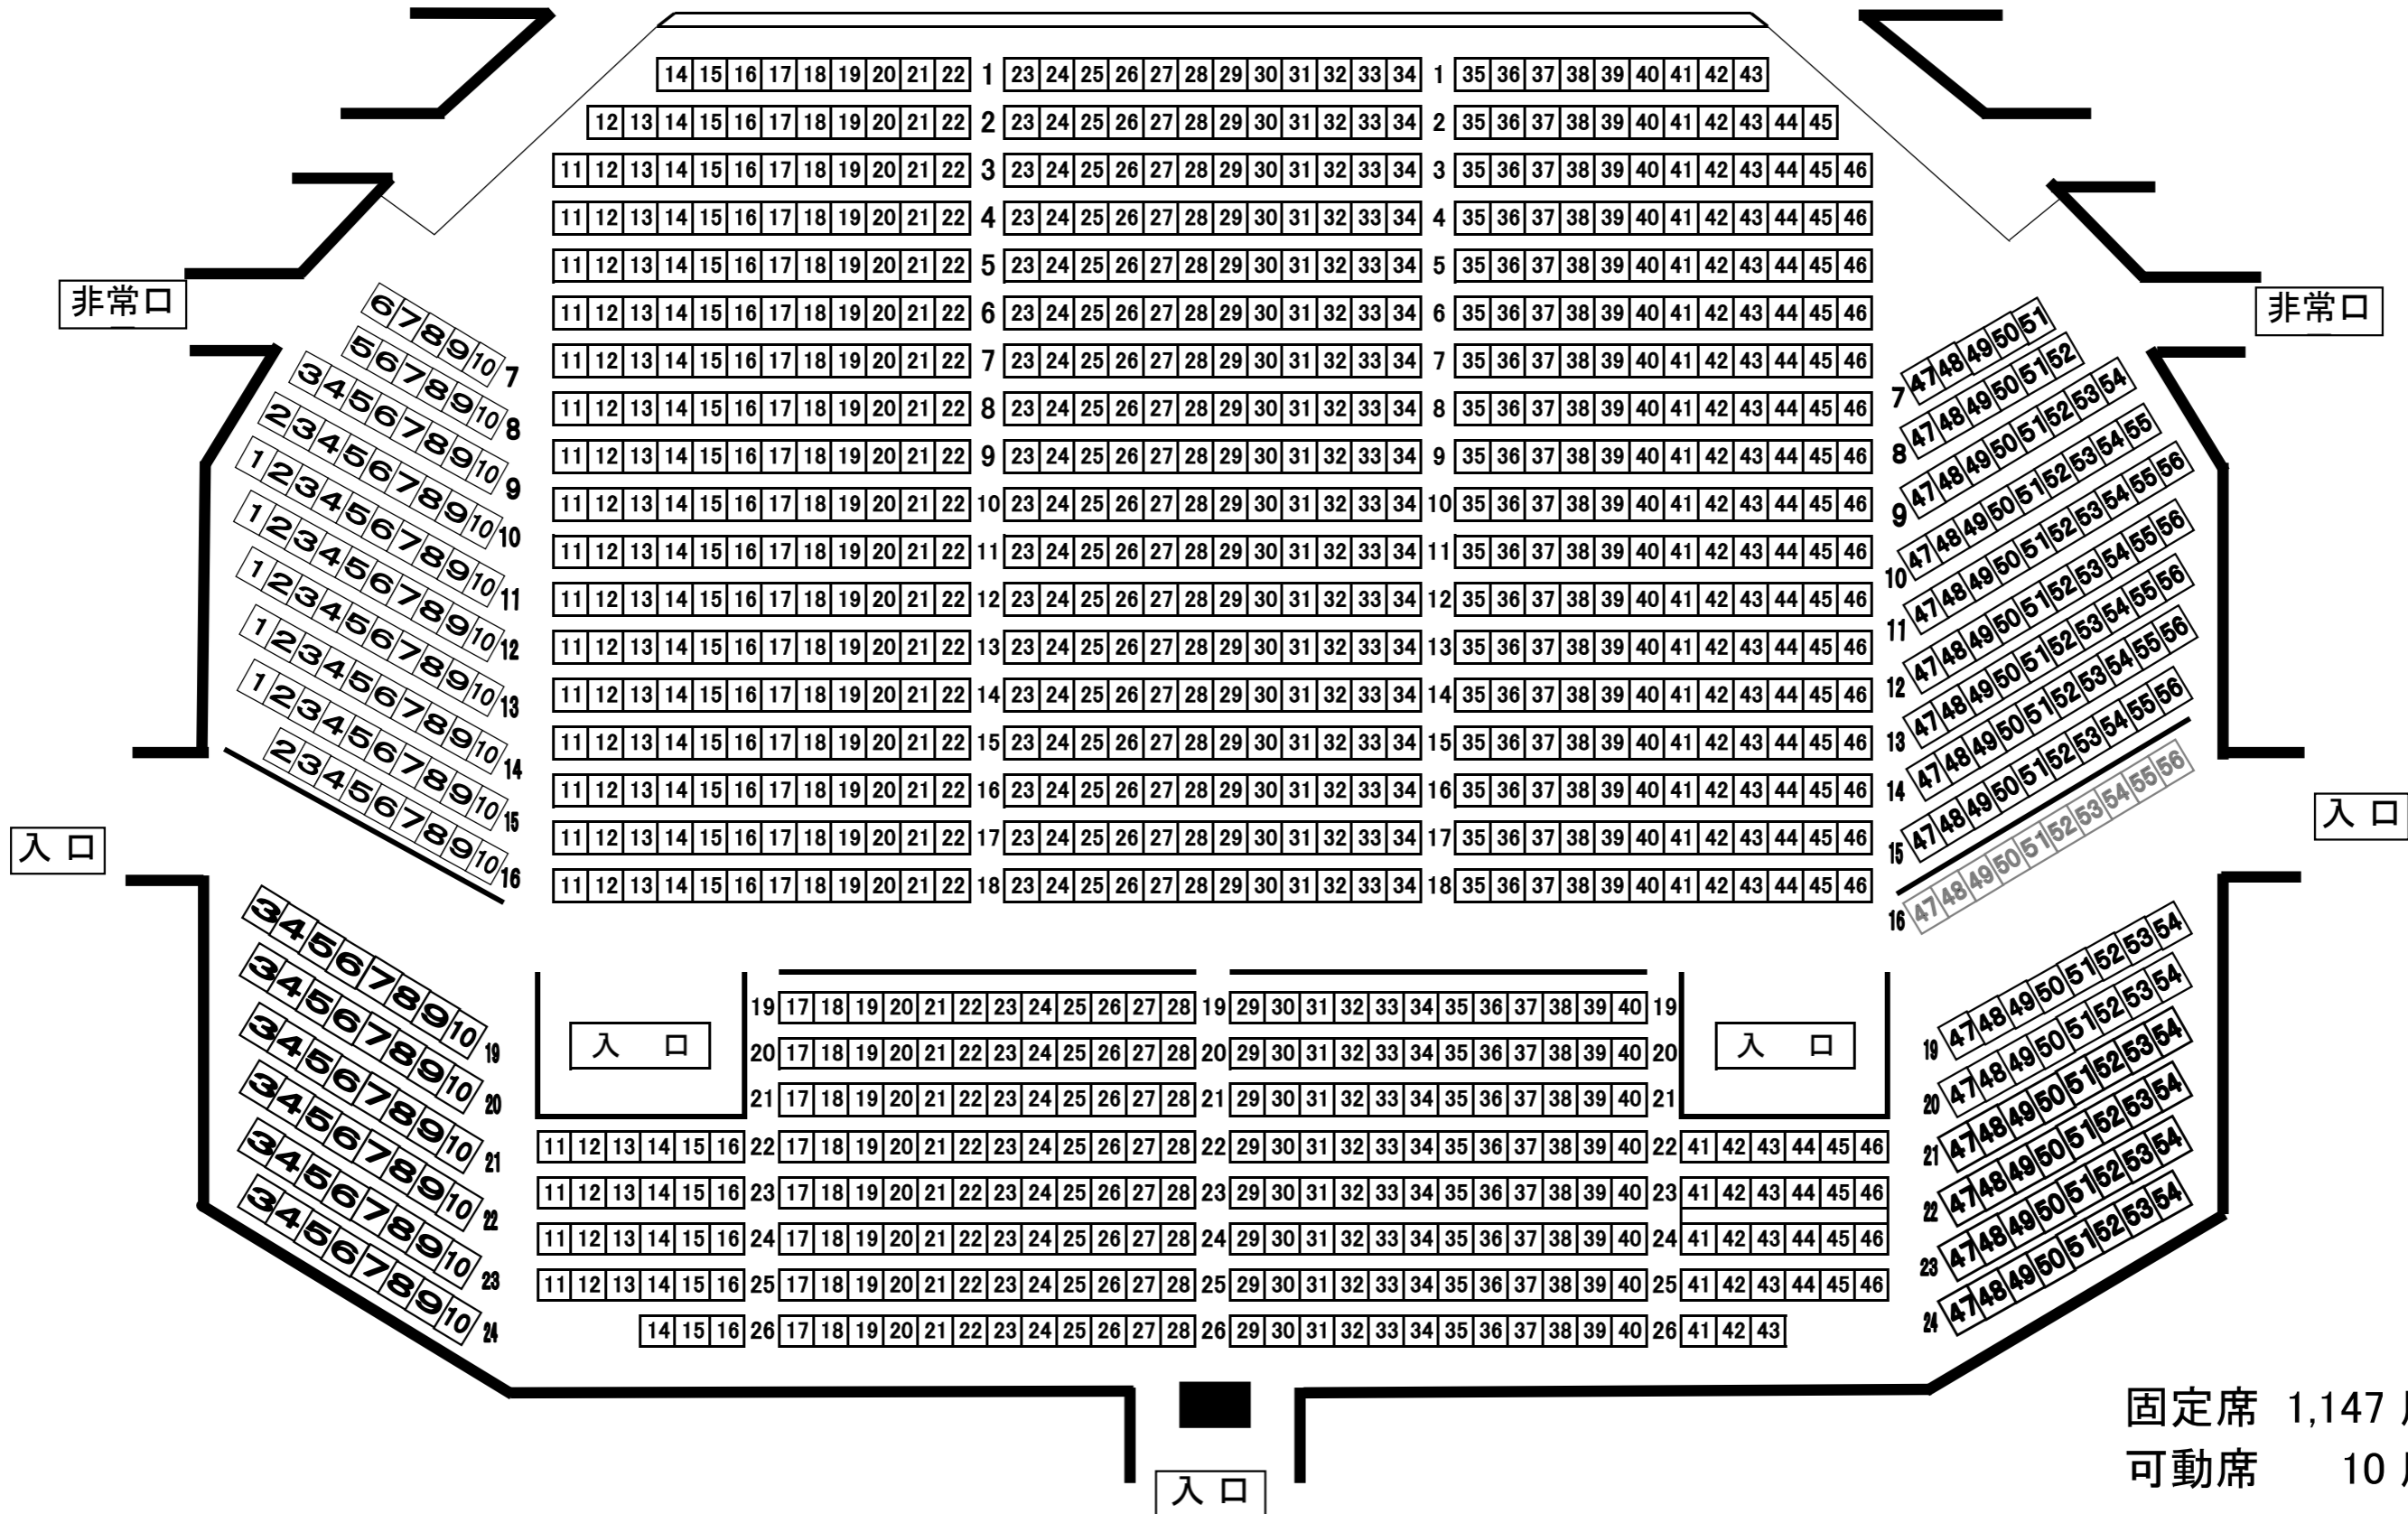

[舞 台]

固定席 1,147 席
 可動席 10 席
 (可動席16列47番-56番)